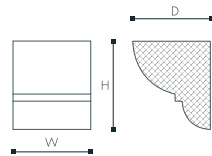

NOMA® BEAM Corbel large

H 23,5 cm
W 17,5 cm
D 20 cm

Material:

PU

5 pces