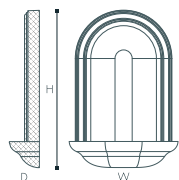

ARSTYL® SP3-7

H 23 mm
W 13 mm
l 130 mm
r 90 mm

Material:

PU

10 sets x 4 pces

Additional Product:
SP3

ARSTYL® CN1

H 230 mm
W 110 mm
D 110 mm

Material:

PU

4 pces

ARSTYL® CN2

H 230 mm
W 160 mm
D 95 mm

Material:

PU

4 pces

ARSTYL® CN3

H 210 mm
W 125 mm
D 85 mm

Material:

PU

4 pces

ARSTYL® N1

H 505 mm
W 285 mm
D 90 mm

Material:

PU

3 pces

ARSTYL® N3

H 550 mm
W 355 mm
D 110 mm

Material:

PU

3 pces