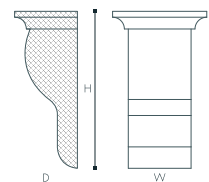

PU

4 pces

ARSTYL® CN3

H 210 mm
W 125 mm
D 85 mm

Material:

PU

4 pces

ARSTYL® N1