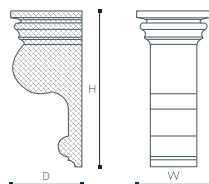

ARSTYL® CN1

H 230 mm
W 110 mm
D 110 mm

Material:

PU

4 pces

ARSTYL® CN2

H 230 mm
W 160 mm
D 95 mm

Material: