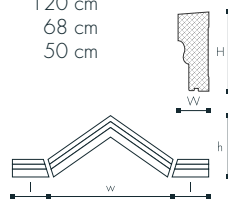

DOMOSTYL® GA3

H 140 mm
W 70 mm
w 120 mm
h 64 cm
l 50 cm

Material:

PU

 1 Set

Additional Product:
FA 11

DOMOSTYL® GA4

H 140 mm
 W 70 mm
 w 120 cm
 h 68 cm
 l 50 cm