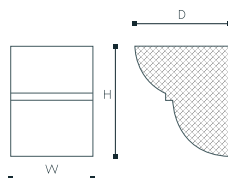

NOMA® BEAM Attachment fittings

1 m

Ferrure de jonction
Ferragem de ligação
Cinta de unión

15 pces