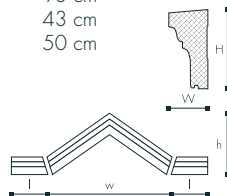

Additional Product:
FA 10