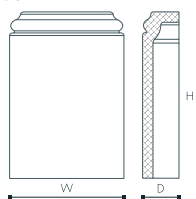

WALLSTYL® WD2 / Door Kit

H 70 mm
W 15 mm
L 2 m

Material:

HDPS

8 kits

kit: 2x2,20 m
+ 1x1,10 m

Kit contour de portes
Kit de contornos de portas
Kit para marcos puertas

WALLSTYL® WL6 / Door Kit

H 75 mm
W 20 mm
L 2 m

Material:

HDPS

8 kits

kit: 2x2,20 m
+ 1x1,10 m

Kit contour de portes
Kit de contornos de portas
Kit para marcos puertas

WALLSTYL® WB1 / Base for door surround

H 160 mm
W 110 mm
D 35 mm

Material:

PU

20 sets x 2 pces

Base pour contour de portes
Base contornos de portas
Base para marcos de puertas