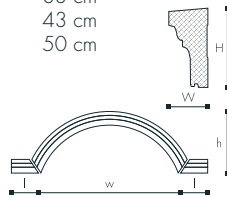

Additional Product:
FA 10