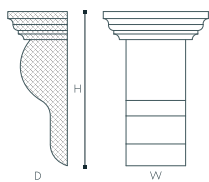

ARSTYL® CN3

H 210 mm
W 125 mm
D 85 mm

Material:

PU

4 pces