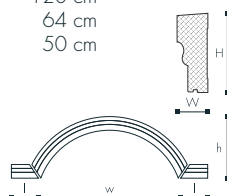

Additional Product:
FA 11